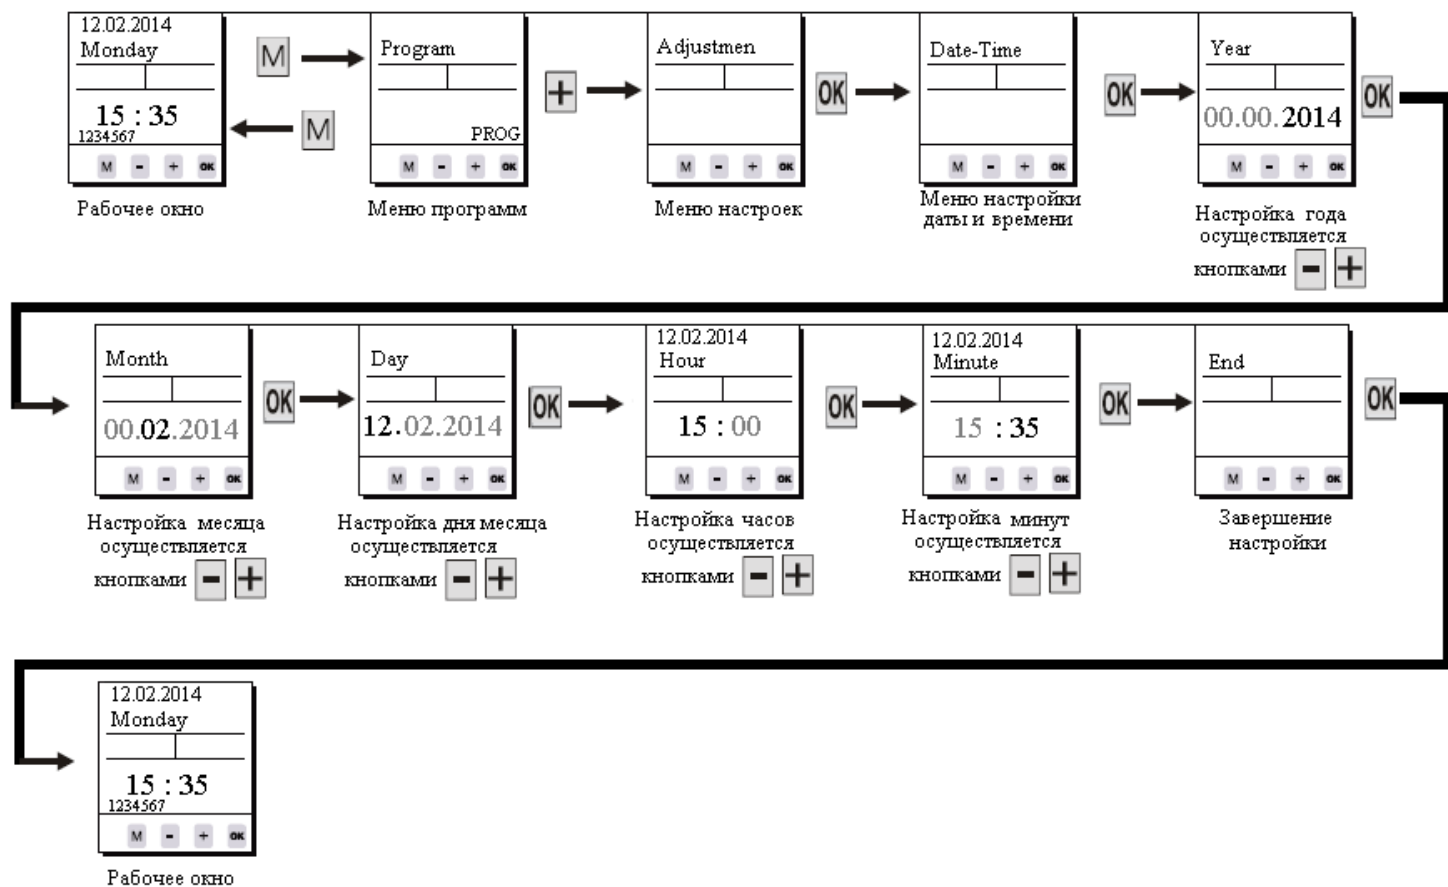

Настройка географического положения в реле времени 12.91 и 12.92

Настройка даты и часов в реле времени 12.22 / 12.91 / 12.92

Пример настройки реле времени 12.22. Включение реле в 8:30, выключение реле в 10:15.

Пример настройки реле времени 12.91/12.92. Включить реле через 20 минут после захода солнца, затем выключить реле через 30 минут после восхода солнца