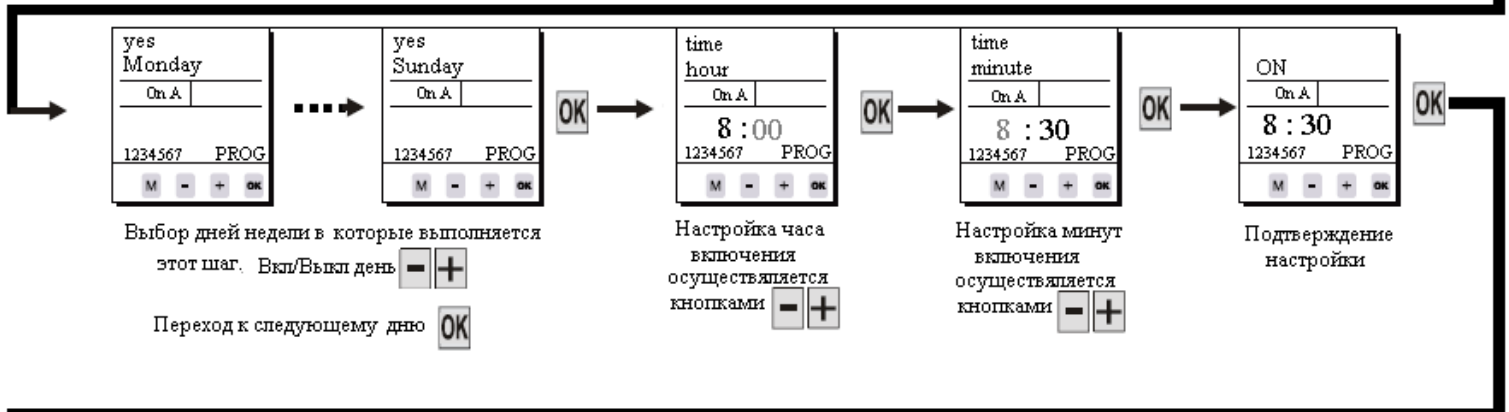

Настройка географического положения в реле времени 12.91 и 12.92

Настройка даты и часов в реле времени 12.22 / 12.91 / 12.92

Пример настройки реле времени 12.22. Включение реле в 8:30, выключение реле в 10:15.

Пример настройки реле времени 12.91/12.92. Включить реле через 20 минут после захода солнца, затем выключить реле через 30 минут после восхода солнца