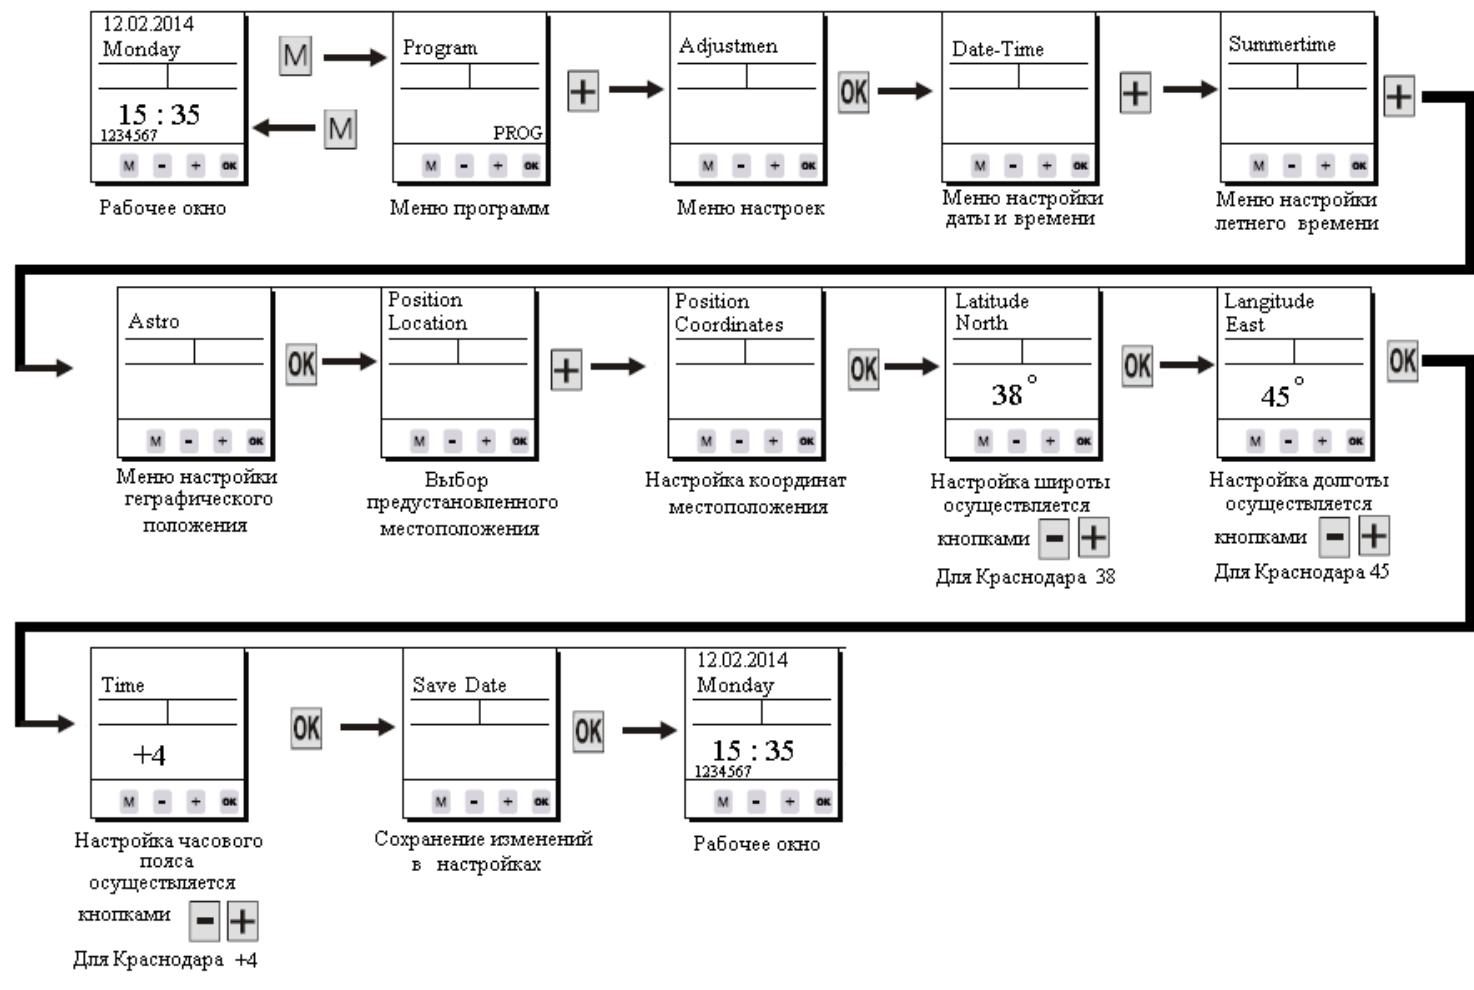

Настройка географического положения в реле времени 12.91 и 12.92

Настройка даты и часов в реле времени 12.22 / 12.91 / 12.92

Пример настройки реле времени 12.22. Включение реле в 8:30, выключение реле в 10:15.

Пример настройки реле времени 12.91/12.92. Включить реле через 20 минут после захода солнца, затем выключить реле через 30 минут после восхода солнца