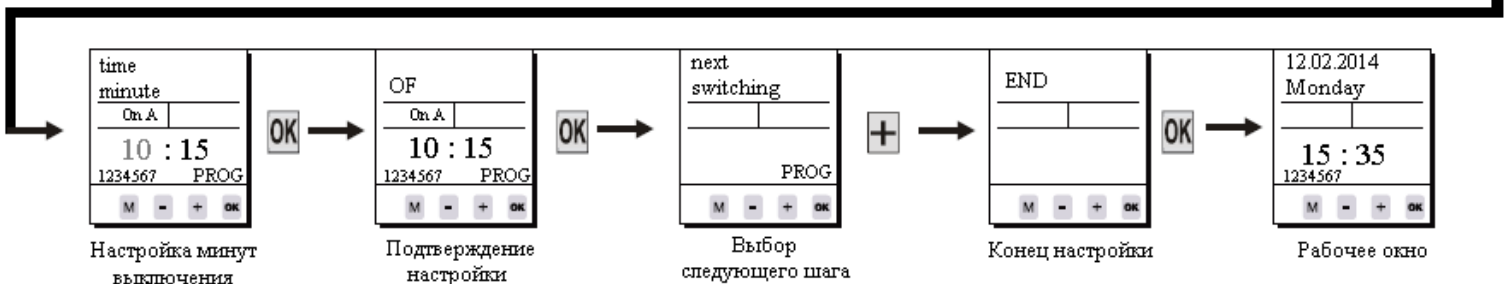

Настройка географического положения в реле времени 12.91 и 12.92

Настройка даты и часов в реле времени 12.22 / 12.91 / 12.92

Пример настройки реле времени 12.22. Включение реле в 8:30, выключение реле в 10:15.

Пример настройки реле времени 12.91/12.92. Включить реле через 20 минут после захода солнца, затем выключить реле через 30 минут после восхода солнца