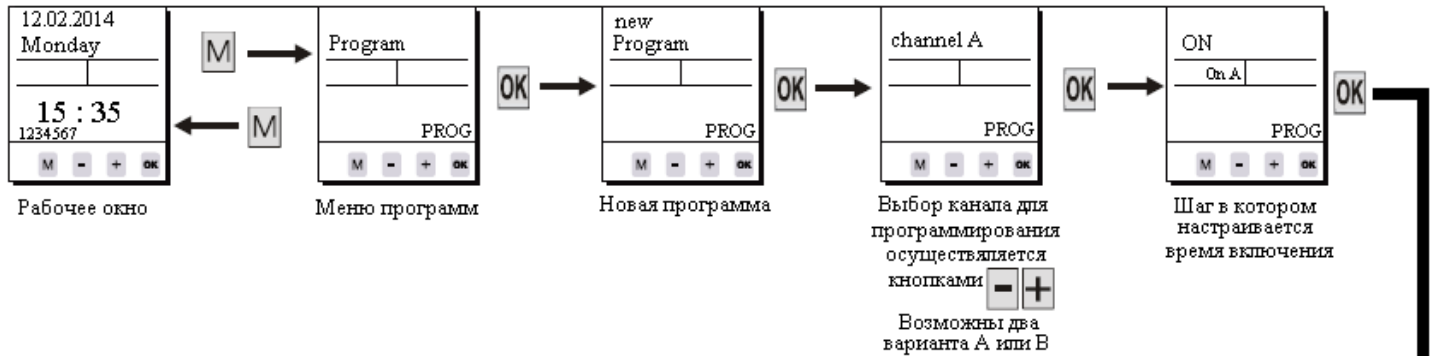

Настройка географического положения в реле времени 12.91 и 12.92

Настройка даты и часов в реле времени 12.22 / 12.91 / 12.92

Пример настройки реле времени 12.22. Включение реле в 8:30, выключение реле в 10:15.

Пример настройки реле времени 12.91/12.92. Включить реле через 20 минут после захода солнца, затем выключить реле через 30 минут после восхода солнца