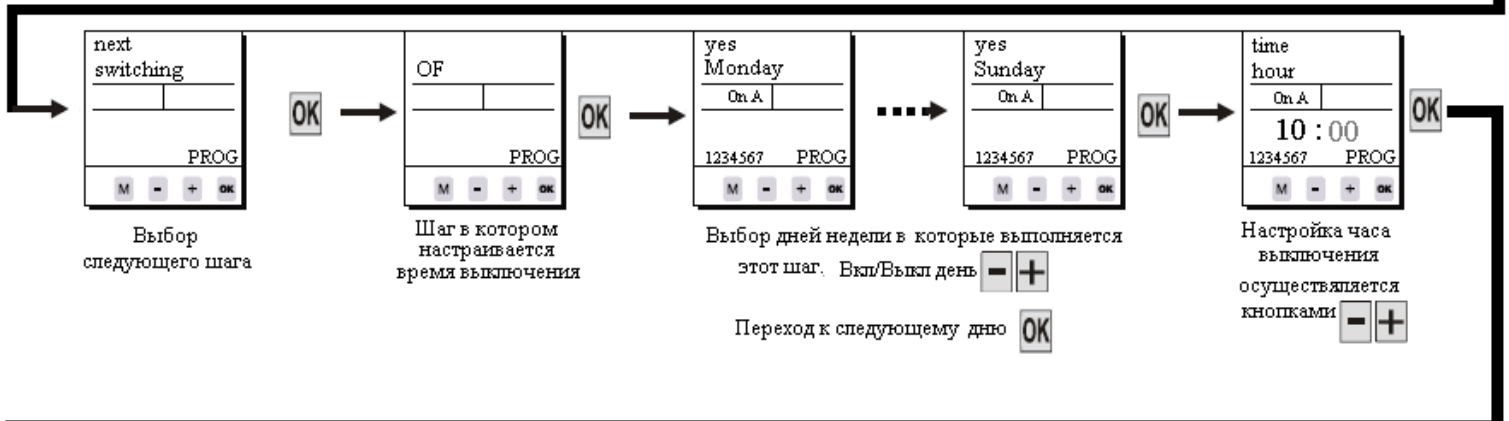

Настройка географического положения в реле времени 12.91 и 12.92

Настройка даты и часов в реле времени 12.22 / 12.91 / 12.92

Пример настройки реле времени 12.22. Включение реле в 8:30, выключение реле в 10:15.

Пример настройки реле времени 12.91/12.92. Включить реле через 20 минут после захода солнца, затем выключить реле через 30 минут после восхода солнца